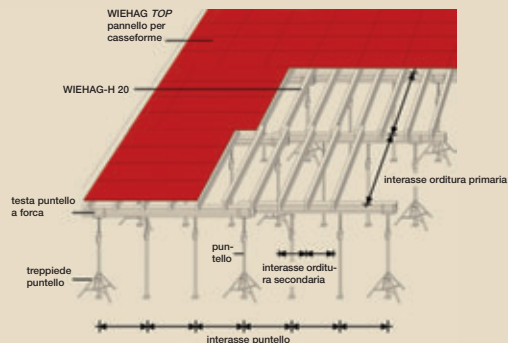

WIEHAG *TOP*

NOVITÀ! WIEHAG TOP CON SIGILLATURA DEGLI SPIGOLI AL POLIURETANO!

Con la sigillatura degli spigoli al poliuretano WIEHAG definisce dei criteri elevati di qualità e di economicità.

La sigillatura grigia degli spigoli al poliuretano

- risparmia tempo e quindi costi grazie ad una pulizia più semplice,
- impedisce la perdita di colore,
- diminuisce la formazione di crepe,
- riduce l'assorbimento di umidità.

Grazie a tutti questi fattori il pannello per casseforme WIEHAG TOP è la soluzione ideale per impieghi che vanno da casseforme, strutture di palchi, sovrastrutture di veicoli a scaffali e fondi per pallet e tendoni.

Colori della superficie da scegliere:

Struttura:	Struttura simmetrica con lamelle di legno selezionate (3 x 9 mm), disponibile anche con spessori alternativi (ad es. 21 mm) nonché spessori speciali
Formati:	<ul style="list-style-type: none"> – Formati piccoli, larghezza 50 cm, lunghezze: 100, 150, 200, 250, 300 cm – Formati grandi, larghezza 50 cm, lunghezze: 350, 400, 450, 500 cm – Formati grandi: larghezza 100 cm, lunghezze: 100, 150, 200, 250, 300, 400, 450, 500 cm – Formati speciali fino ad una larghezza max. di 125 cm ed una lunghezza max. di 500 cm. Tagli speciali su richiesta.
Colori:	Colore standard della superficie: giallo (altri sette colori su richiesta), sigillatura degli spigoli al poliuretano: grigio

Esempio di una cassaforma per solai

TRAVE DA CASSAFORMA IN LEGNO WIEHAG-H20

LA SOLUZIONE PER TUTTE LE ESIGENZE.

La robusta trave da cassaforma a parete piena per tutti gli usi per la cassetta di pareti e di solai con angoli arrotondati.